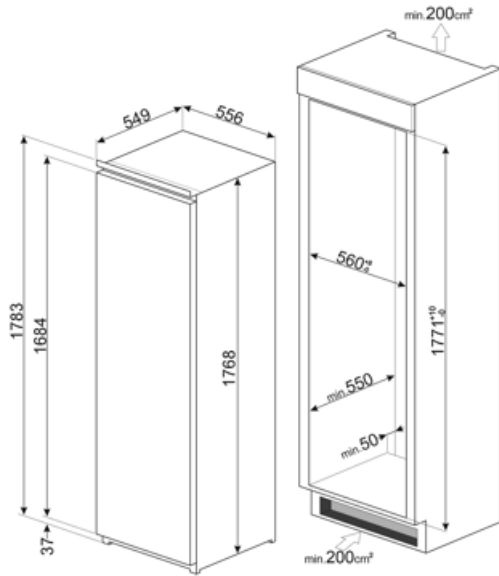

Elektrisk anslutning

Anslutningseffekt	100 W	Frekvens	50 Hz
Ström	0,7 A	Sladdens längd	240 cm
Volt (V)	230-240 V	Typ av kontakt	(F;E) Eurokontakt

Logistisk information

Bredd (mm)	556 mm	Höjd	1769 mm
------------	--------	------	---------

Den inbyggda nischens bredd 560 mm

Djup utan handtag 549 mm
Den inbyggda nischens djup 550 mm

Den inbyggda nischens höjd 1780 mm

Bredd med maximal dörröppning 780 mm

Symbols glossary

- | | | | |
|--|---|---|--|
|  | Den automatiska avfrostningen fungerar genom att avfrosta automatiskt med jämna mellanrum, vilket eliminerar behovet av att frosta av manuellt. |  | A ++: Energieffektivitetsklass A ++ hjälper till att spara upp till 20% energi jämfört med klass A. Maximal prestanda med lägsta förbrukning garanteras. |
|  | LCD-display: för att optimera prestanda och förenkla användningen av apparaten. |  | Ventilerad: Tvångsfördelning av kall luft i kylskåpet, vilket möjliggör jämn temperatur i kylan. |
|  | Energisparläge: Med det här energisparläget kan du inaktivera kylskåpet samtidigt som frysen fungerar. |  | Inre LED-belysning: ett mer energieffektivt och mer varaktigt sätt att lysa upp apparatens inre. |
|  | Inbyggd nisch |  | Energieffektivitetsklass E |